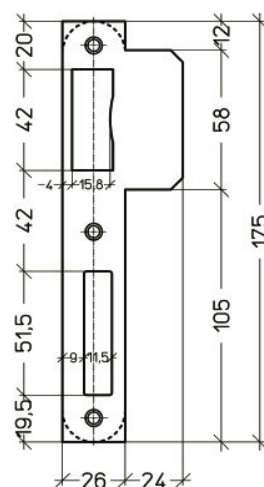

## PA050

**Vorm**  
**Afwerking**

rechthoekig, afgerond  
 staal: inox look gelakt  
 messing gepolierd  
 RVS geborsteld  
 links en rechts verschillend  
 1 mm

**Draairichting**  
**Dikte**

**Voor sloten:**

## PA051

**Vorm**  
**Afwerking**

rechthoekig, afgerond  
 staal: inox look gelakt  
 messing gepolierd  
 RVS geborsteld  
 links en rechts verschillend  
 1 mm

**Draairichting**  
**Dikte**

**Voor sloten:**

## PA052

**Vorm**  
**Afwerking**

rechthoekig, afgerond  
 staal gelakt: grijs, wit, brons look, koper look  
 messing gepolierd  
 RVS geborsteld  
 links en rechts bruikbaar  
 1 mm

**Draairichting**  
**Dikte**

## PA052-38

**Vorm**  
**Afwerking**

rechthoekig, afgerond  
 staal gelakt: grijs, wit, brons look, koper look  
 messing gepolierd  
 RVS geborsteld  
 links en rechts bruikbaar  
 1 mm

**Draairichting**  
**Dikte**