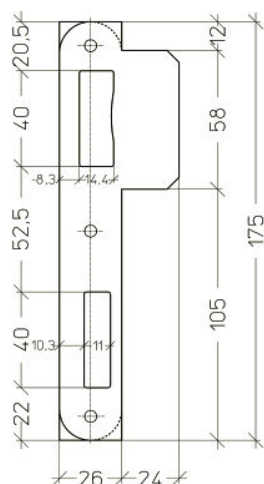

## PA050

**Vorm**  
**Afwerking**

rechthoekig, afgerond  
 staal: inox look gelakt  
 messing gepolierd  
 RVS geborsteld  
 links en rechts verschillend  
 1 mm

**Draairichting**  
**Dikte**

**Voor sloten:**

## PA051

**Vorm**  
**Afwerking**

rechthoekig, afgerond  
 staal: inox look gelakt  
 messing gepolierd  
 RVS geborsteld  
 links en rechts verschillend  
 1 mm

**Draairichting**  
**Dikte**

**Voor sloten:**

## PA052

**Vorm**  
**Afwerking**

rechthoekig, afgerond  
 staal gelakt: grijs, wit, brons look, koper look  
 messing gepolierd  
 RVS geborsteld  
 links en rechts bruikbaar  
 1 mm

**Draairichting**  
**Dikte**

## PA052-38

**Vorm**  
**Afwerking**

rechthoekig, afgerond  
 staal gelakt: grijs, wit, brons look, koper look  
 messing gepolierd  
 RVS geborsteld  
 links en rechts bruikbaar  
 1 mm

**Draairichting**  
**Dikte**