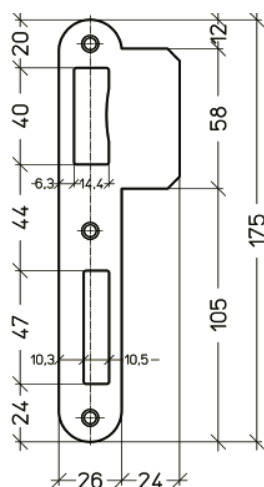

## PA050

**Vorm**  
**Afwerking**

rechthoekig, afgerond  
 staal: inox look gelakt  
 messing gepolierd  
 RVS geborsteld  
 links en rechts verschillend  
 1 mm

**Draairichting**  
**Dikte**

**Voor sloten:**

## PA051

**Vorm**  
**Afwerking**

rechthoekig, afgerond  
 staal: inox look gelakt  
 messing gepolierd  
 RVS geborsteld  
 links en rechts verschillend  
 1 mm

**Draairichting**  
**Dikte**

**Voor sloten:**

## PA052

**Vorm**  
**Afwerking**

rechthoekig, afgerond  
 staal gelakt: grijs, wit, brons look, koper look  
 messing gepolierd  
 RVS geborsteld  
 links en rechts bruikbaar  
 1 mm

**Draairichting**  
**Dikte**

## PA052-38

**Vorm**  
**Afwerking**

rechthoekig, afgerond  
 staal gelakt: grijs, wit, brons look, koper look  
 messing gepolierd  
 RVS geborsteld  
 links en rechts bruikbaar  
 1 mm

**Draairichting**  
**Dikte**