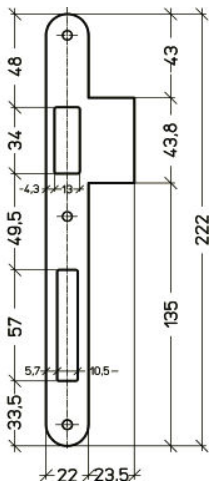

## PA090

**Vorm** afgerond  
**Afwerking** staal gelakt: inox look, wit, brons en koper look  
RVS geborsteld

**Draairichting** links en rechts bruikbaar  
**Dikte** 1 mm

**Voor sloten:**

A1390  
A1590  
A2690

## PA091-36

**Vorm** afgerond  
**Afwerking** staal gelakt: inox look, wit, brons en koper look  
RVS geborsteld

**Draairichting** links en rechts bruikbaar  
**Dikte** 1 mm

**Voor sloten:**

A1390  
A1590  
A2690

## PA091-45

**Vorm** afgerond  
**Afwerking** staal gelakt: inox look, wit, brons en koper look  
RVS geborsteld

**Draairichting** links en rechts bruikbaar  
**Dikte** 1 mm

**Voor sloten:**

A1390  
A1590  
A2690

## PC050

**Vorm** afgerond  
**Afwerking** RVS geborsteld  
**Draairichting** links en rechts verschillend  
**Dikte** 1,5 mm

**Voor sloten:**

A15C5  
A26C5  
A15C6  
A26C6