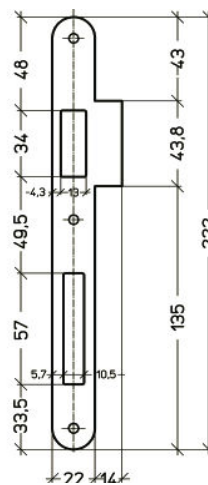

## PA090

**Vorm** afgerond  
**Afwerking** staal gelakt: inox look, wit, brons en koper look  
RVS geborsteld

**Draairichting** links en rechts bruikbaar  
**Dikte** 1 mm

**Voor sloten:**

A1390  
A1590  
A2690

## PA091-36

**Vorm** afgerond  
**Afwerking** staal gelakt: inox look, wit, brons en koper look  
RVS geborsteld

**Draairichting** links en rechts bruikbaar  
**Dikte** 1 mm

**Voor sloten:**

A1390  
A1590  
A2690

## PA091-45

**Vorm** afgerond  
**Afwerking** staal gelakt: inox look, wit, brons en koper look  
RVS geborsteld

**Draairichting** links en rechts bruikbaar  
**Dikte** 1 mm

**Voor sloten:**

A1390  
A1590  
A2690

## PC050

**Vorm** afgerond  
**Afwerking** RVS geborsteld  
**Draairichting** links en rechts verschillend  
**Dikte** 1,5 mm

**Voor sloten:**

A15C5  
A26C5  
A15C6  
A26C6