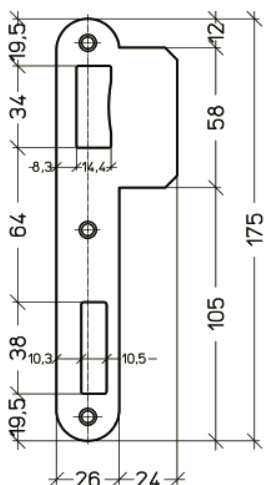

## PA090

**Vorm** afgerond  
**Afwerking** staal gelakt: inox look, wit, brons en koper look  
RVS geborsteld

**Draairichting** links en rechts bruikbaar  
**Dikte** 1 mm

**Voor sloten:**

A1390  
A1590  
A2690

## PA091-36

**Vorm** afgerond  
**Afwerking** staal gelakt: inox look, wit, brons en koper look  
RVS geborsteld

**Draairichting** links en rechts bruikbaar  
**Dikte** 1 mm

**Voor sloten:**

A1390  
A1590  
A2690

## PA091-45

**Vorm** afgerond  
**Afwerking** staal gelakt: inox look, wit, brons en koper look  
RVS geborsteld

**Draairichting** links en rechts bruikbaar  
**Dikte** 1 mm

**Voor sloten:**

A1390  
A1590  
A2690

## PC050

**Vorm** afgerond  
**Afwerking** RVS geborsteld  
**Draairichting** links en rechts verschillend  
**Dikte** 1,5 mm

**Voor sloten:**

A15C5  
A26C5  
A15C6  
A26C6