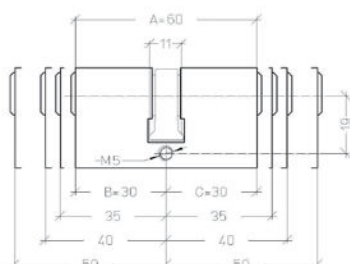

K0800 - K0900 - K0400

Ovale cilinders

- Cilinderhuis: messing - MS58
- Cilinderkern: 5 stiften op 1 profiel
- Standaard uitvoering: mat vernikkeld
- Basislengte: 60mm
- Standaard geleverd met 3 sleutels