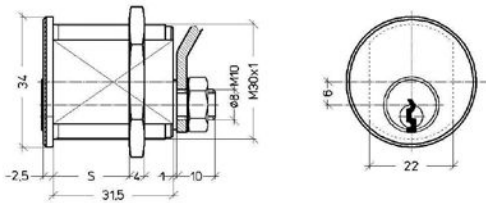

K0800 - K0900 - K0400

Ovale cilinders

- Cilinderhuis: messing - MS58
- Cilinderkern: 5 stiften op 1 profiel
- Standaard uitvoering: mat vernikkeld
- Basislengte: 60mm
- Standaard geleverd met 3 sleutels

SCHROEFCILINDERS

K2400 - K2401

Schroefcilinder met sluitlip

- Cilinder uit messing MS58
- Sluitweg 90° draaibaar in 4 standen te monteren
- Sleutel alleen afneembaar in gesloten positie
- Voorzien van 5 stiften
- Combinatie van veren, nokken en zijdelingse sperbalk
- Verschillende sluitlippen verkrijgbaar
- Ø kop 34mm
- Ø kop met rozet 40mm