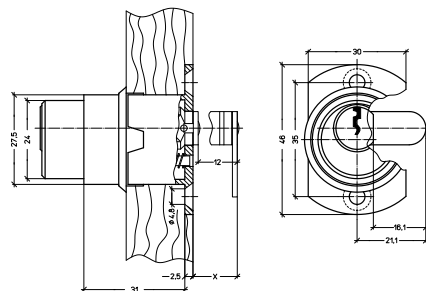

SCHROEFCILINDERS

K2400 - K2401

Schroefcilinder met sluitlip

- Cilinder uit messing MS58
- Sluitweg 90° draaibaar in 4 standen te monteren
- Sleutel alleen afneembaar in gesloten positie
- Voorzien van 5 stiften
- Combinatie van veren, nokken en zijdelingse sperbalk
- Verschillende sluitlippen verkrijgbaar
- Ø kop 34mm
- Ø kop met rozet 40mm

K2500 - K25EL

Schroefcilinder

- Cilinder uit messing MS58
- Sluitweg 180° draaibaar in 4 standen te monteren
- Sleutel alleen afneembaar in gesloten positie
- Voorzien van 5 stiften
- Combinatie van veren, nokken en zijdelingse sperbalk
- Links of rechts instelbaar

HANGSLOT

**K3700 - K3701**

Hangslot

- Lichaam: messing MS58 - 45mm
- Beugel: Ø8mm boron hard staal verchromd
- Beugelhoogte: 38 of 80mm

DUWCILINDERS

**K2900**

Duwcilinder

- Cilinderhuis: zink verchromd
- Schieter: staal vernikkeld
- Max. deurdikte 34mm
- 11 schijven
- Speciaal ontworpen voor hout
- Sleutel afneembaar in open en gesloten positie
- Standaard geleverd met schroeven en 2 sleutels