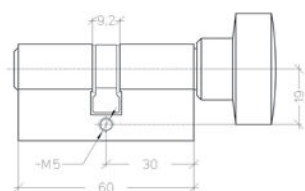

MECHANISCHE VEILIGHEIDSKENMERKEN

Standaard lengte: 60mm
Verlenging per 5 - 10 - 15 - 20 - 25 - 30mm
volgens deurdikte

Messing MS58 met 5 stiften per
sluitzijde

Veren in fosforbrons

Om voortijdige slijtage te voorkomen zijn de sleutels en sleutelpinnen vervaardigd uit nieuwzilver

Halve profielcilinder

- Cilinderhuis: messing - MS58
- Cilinderkern: 5 stiften op 1 profiel
- Standaard uitvoering: mat vernikkeld
- Basislengte: 30mm
- Standaard geleverd met 3 sleutels
- EL: verstelbare meenemer voor elektrische contactdoos

K4794 - K4894

Profielcilinder met ruitvormige knop

- Cilinderhuis: messing - MS58
- Cilinderkern: 5 stiften op 1 profiel
- Standaard uitvoering: mat vernikkeld
- Ruitvormige knop in metaal
- Basislengte: 60mm
- Standaard geleverd met 3 sleutels

K4795 - K4895

Profielcilinder met ringknop

- Cilinderhuis: messing - MS58
- Cilinderkern: 5 stiften op 1 profiel
- Standaard uitvoering: mat vernikkeld
- Ringknop mat vernikkeld
- Basislengte: 60mm
- Standaard geleverd met 3 sleutels