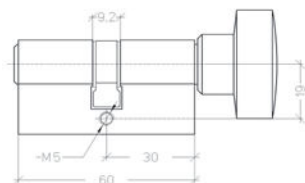

MECHANISCHE VEILIGHEIDSKENMERKEN

Standaard lengte: 60mm
Verlenging per 5 - 10 - 15 - 20 - 25 - 30mm
volgens deurdikte

Messing MS58 met 5 stiften per
sluitzijde

Veren in fosforbrons

Om voortijdige slijtage te voorkomen zijn de sleutels en sleutelpinnen vervaardigd uit nieuwzilver

Halve profielcilinder

- Cilinderhuis: messing - MS58
- Cilinderkern: 5 stiften op 1 profiel
- Standaard uitvoering: mat vernikkeld
- Basislengte: 30mm
- Standaard geleverd met 3 sleutels
- EL: verstelbare meenemer voor elektrische contactdoos

K4794 - K4894

Profielcilinder met ruitvormige knop

- Cilinderhuis: messing - MS58
- Cilinderkern: 5 stiften op 1 profiel
- Standaard uitvoering: mat vernikkeld
- Ruitvormige knop in metaal
- Basislengte: 60mm
- Standaard geleverd met 3 sleutels