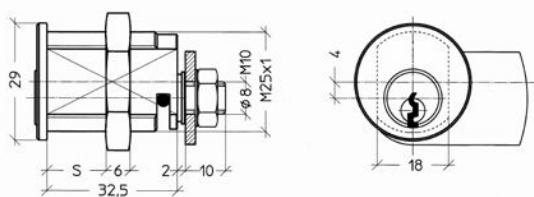

K0800 - K0900 - K0400

Ovale cilinders

- Cilinderhuis: messing - MS58
- Cilinderkern: 5 stiften op 1 profiel
- Standaard uitvoering: mat vernikkeld
- Basislengte: 60mm
- Standaard geleverd met 3 sleutels

INBOUWCILINDER VOOR OPLEGSLOTEN

K2100

Inbouwcilinder voor oplegsloten

- Cilinder uit messing MS58
- Voorzien van 5 stiften
- Sleutelpinnen uit nieuwzilver om voortijdige slijtage te voorkomen
- Veren uit fosforbrons
- 3 sleutels in nieuwzilver
- Combinatie van veren, nokken en zijdelingse sperbalk

SCHROEFCILINDERS

K2400 - K2401

Schroefcilinder met sluitlip

- Cilinder uit messing MS58
- Sluitweg 90° draaibaar in 4 standen te monteren
- Sleutel alleen afneembaar in gesloten positie
- Voorzien van 5 stiften
- Combinatie van veren, nokken en zijdelingse sperbalk
- Verschillende sluitlippen verkrijgbaar
- Ø kop 34mm
- Ø kop met rozet 40mm

K2500 - K25EL

Schroefcilinder

- Cilinder uit messing MS58
- Sluitweg 180° draaibaar in 4 standen te monteren
- Sleutel alleen afneembaar in gesloten positie
- Voorzien van 5 stiften
- Combinatie van veren, nokken en zijdelingse sperbalk
- Links of rechts instelbaar