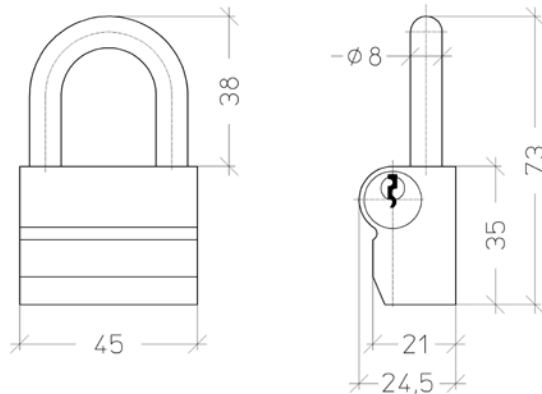

INBOUWCILINDER VOOR OPLEGSLOTEN

K2100

Inbouwcilinder voor oplegsloten

- Cilinder uit messing MS58
- Voorzien van 5 stiften
- Sleutelpinnen uit nieuwzilver om voortijdige slijtage te voorkomen
- Veren uit fosforbrons
- 3 sleutels in nieuwzilver
- Combinatie van veren, nokken en zijdelingse sperbalk

SCHROEFCILINDERS

K2400 - K2401

Schroefcilinder met sluitlip

- Cilinder uit messing MS58
- Sluitweg 90° draaibaar in 4 standen te monteren
- Sleutel alleen afneembaar in gesloten positie
- Voorzien van 5 stiften
- Combinatie van veren, nokken en zijdelingse sperbalk
- Verschillende sluitlippen verkrijgbaar
- Ø kop 34mm
- Ø kop met rozet 40mm

K2500 - K25EL

Schroefcilinder

- Cilinder uit messing MS58
- Sluitweg 180° draaibaar in 4 standen te monteren
- Sleutel alleen afneembaar in gesloten positie
- Voorzien van 5 stiften
- Combinatie van veren, nokken en zijdelingse sperbalk
- Links of rechts instelbaar

HANGSLOT

**K3700 - K3701**

Hangslot

- Lichaam: messing MS58 - 45mm
- Beugel: Ø8mm boron hard staal verchromd
- Beugelhoogte: 38 of 80mm

DUWCILINDERS

**K2900**

Duwcilinder

- Cilinderhuis: zink verchromd
- Schieter: staal vernikkeld
- Max. deurdikte 34mm
- 11 schijven
- Speciaal ontworpen voor hout
- Sleutel afneembaar in open en gesloten positie
- Standaard geleverd met schroeven en 2 sleutels