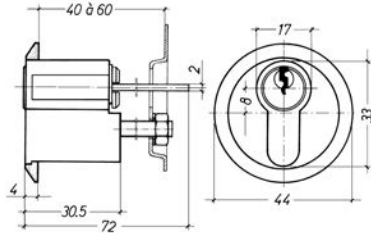

INBOUWCILINDER VOOR OPLEGSLOTEN

K2100

Inbouwcilinder voor oplegsloten

- Cilinder uit messing MS58
- Voorzien van 5 stiften
- Sleutelpinnen uit nieuwzilver om voortijdige slijtage te voorkomen
- Veren uit fosforbrons
- 3 sleutels in nieuwzilver
- Combinatie van veren, nokken en zijdelingse sperbalk