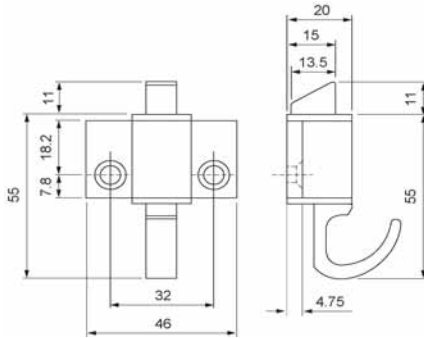

Afwerking : F1, donkerbrons, RAL 9010, RAL 8019
Finitie: F1, bronze foncée, RAL 9010, RAL 8019

Nr. 910

Knipslot met alu pin

Verpakkingseenheid: 20 stuks

Loqueteau avec tige en alu

Conditionnement: 20 pièces