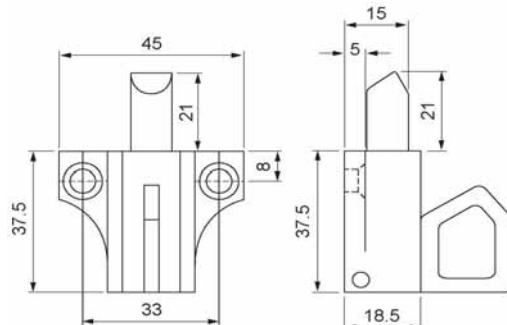

Nr. 900/KB

Knipslot met lange koperen pin

Verpakkingseenheid: 20 stuks

Loqueteau avec tige longue en cuivre

Conditionnement: 20 pièces