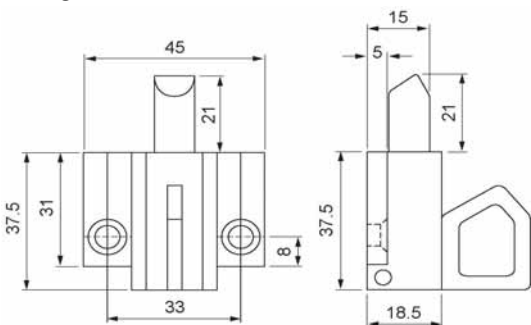

Loqueteau à 4 trous de vis et tige longue en nylon

Conditionnement: 20 pièces

Nr. 922

Knipslot met lange nylon pin

Verpakkingseenheid: 20 stuks

Loqueteau avec tige longue en nylon

Conditionnement: 20 pièces