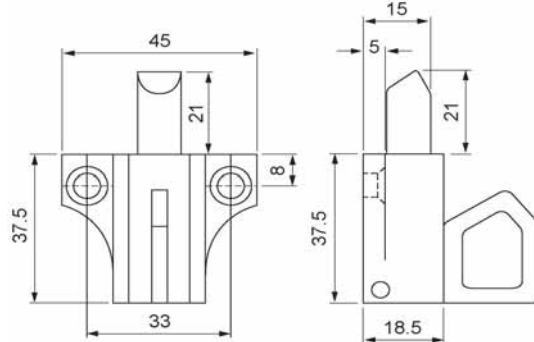

Conditionnement: 20 pièces

Nr. 900/K

Knipslot met koperen pin

Verpakkingseenheid: 20 stuks

Loqueteau avec tige en cuivre

Conditionnement: 20 pièces

Nr. 900B

Knipslot met lange nylon pin