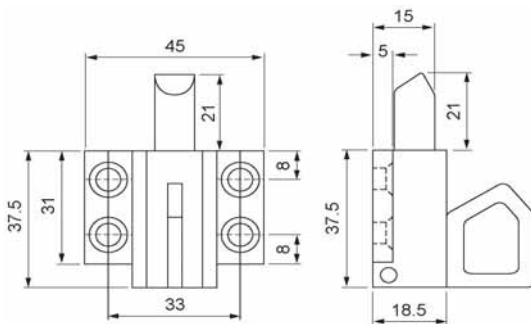

Loqueteau à 4 trous de vis et tige longue en nylon

Conditionnement: 20 pièces