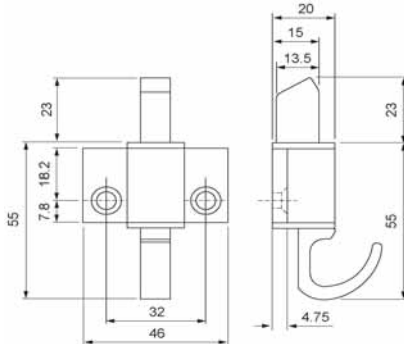

Loqueteau avec tige longue en alu

Conditionnement: 20 pièces