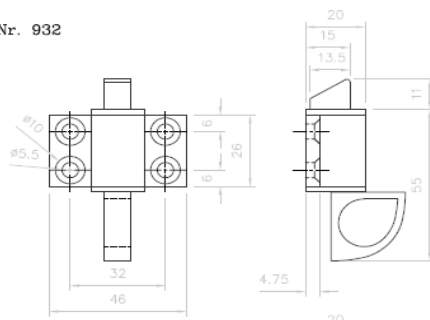

Nr. 931

Nr. 931

Knipslot met lange alu pin
 Verpakkingseenheid: 20 stuks

Loqueteau avec tige longue en alu
 Conditionnement: 20 pièces

Nr. 932

Nr. 932

Knipslot met 4 schroefgaten en korte alu pin
 Verpakkingseenheid: 20 stuks

Loqueteau à 4 trous de vis et tige courte en alu
 Conditionnement: 20 pièces

Nr. 933

Nr. 933

Knipslot met 4 schroefgaten en lange alu pin
 Verpakkingseenheid: 20 stuks

Loqueteau à 4 trous de vis et tige longue en alu
 Conditionnement: 20 pièces