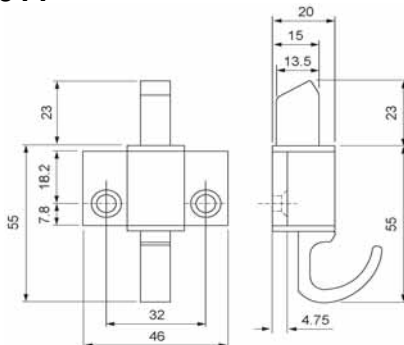

Loqueteau avec tige longue en alu

Conditionnement: 20 pièces