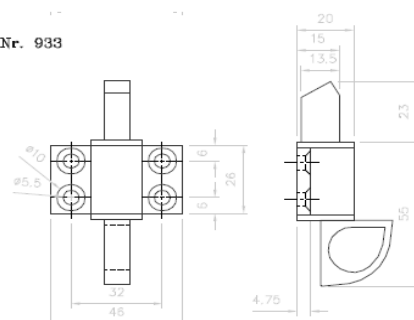

Nr. 931

Nr. 931

Knipslot met lange alu pin
 Verpakkingseenheid: 20 stuks

Loqueteau avec tige longue en alu
 Conditionnement: 20 pièces

Nr. 932

Nr. 932

Knipslot met 4 schroefgaten en korte alu pin
 Verpakkingseenheid: 20 stuks

Loqueteau à 4 trous de vis et tige courte en alu
 Conditionnement: 20 pièces

Nr. 933

Nr. 933

Knipslot met 4 schroefgaten en lange alu pin
 Verpakkingseenheid: 20 stuks

Loqueteau à 4 trous de vis et tige longue en alu
 Conditionnement: 20 pièces