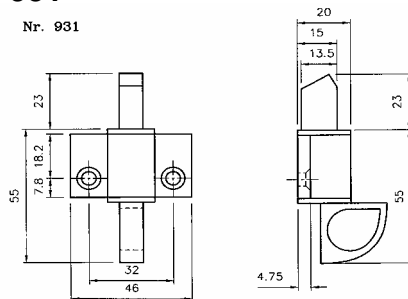

Afwerking : F1, donkerbrons, RAL 9010, RAL 8019
Finitie: F1, bronze foncée, RAL 9010, RAL 8019

Nr. 930

Nr. 930

Knipslot met korte alu pin
 Verpakkingseenheid: 20 stuks

Loqueteau avec tige courte en alu
 Conditionnement: 20 pièces

Nr. 931

Nr. 931

Knipslot met lange alu pin
 Verpakkingseenheid: 20 stuks

Loqueteau avec tige longue en alu
 Conditionnement: 20 pièces

Nr. 932

Nr. 932

Knipslot met 4 schroefgaten en korte alu pin
 Verpakkingseenheid: 20 stuks