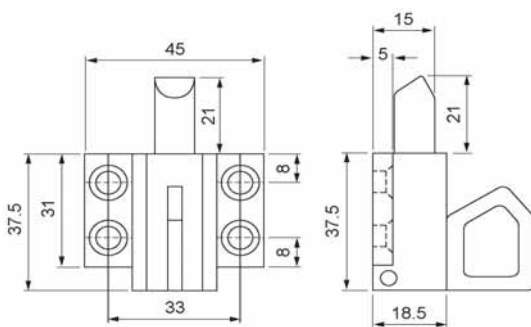

Loqueteau à 4 trous de vis et tige longue en nylon

Conditionnement: 20 pièces