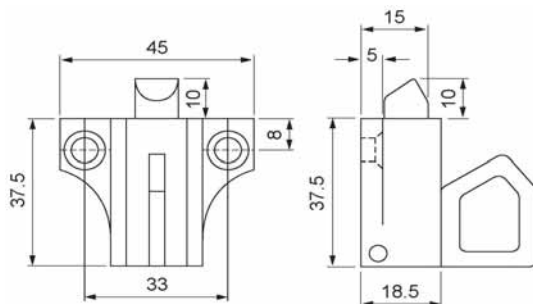

Conditionnement: 20 pièces

Nr. 900/K

Knipslot met koperen pin

Verpakkingseenheid: 20 stuks

Loqueteau avec tige en cuivre

Conditionnement: 20 pièces

Nr. 900B

Knipslot met lange nylon pin