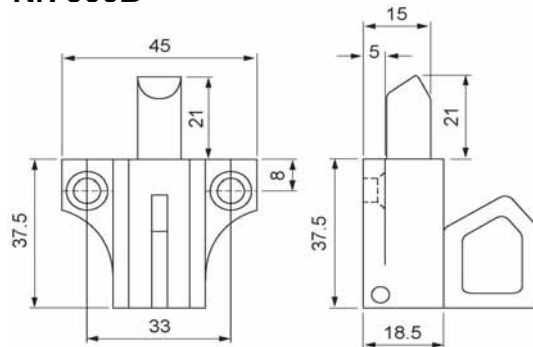

Conditionnement: 20 pièces

Nr. 900/K

Knipslot met koperen pin

Verpakkingseenheid: 20 stuks

Loqueteau avec tige en cuivre

Conditionnement: 20 pièces

Nr. 900B

Knipslot met lange nylon pin