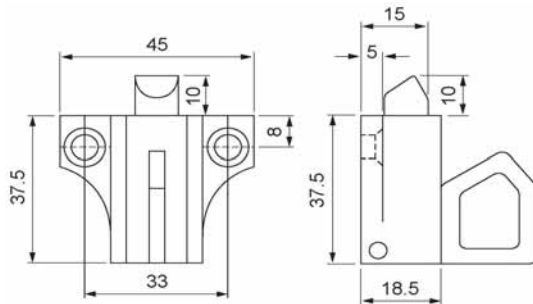

ALU KNIPSLOTEN LOQUETEAUX EN ALU

Afwerking : F1, donkerbrons, RAL 9010, RAL 8019

Finitie : F1, bronze foncée, RAL 9010, RAL 8019

Nr. 900

Knipslot met nylon pin

Verpakkingseenheid: 20 stuks

Loqueteau avec tige en nylon

Conditionnement: 20 pièces