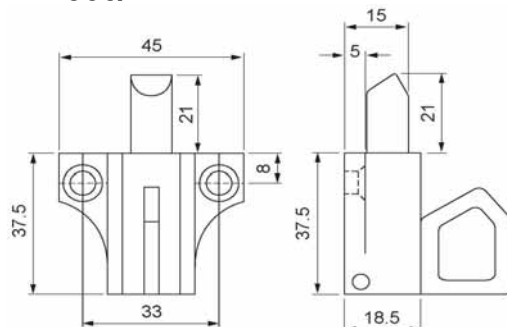

Nr. 900/KB

Knipslot met lange koperen pin

Verpakkingseenheid: 20 stuks

Loqueteau avec tige longue en cuivre

Conditionnement: 20 pièces