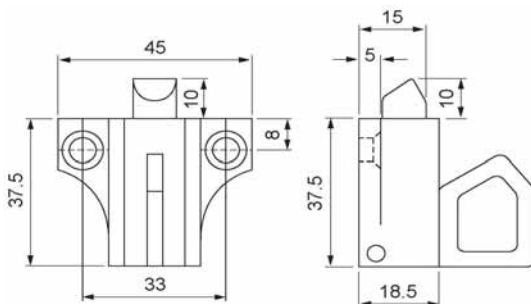

Conditionnement: 20 pièces

Nr. 900/K

Knipslot met koperen pin

Verpakkingseenheid: 20 stuks

Loqueteau avec tige en cuivre

Conditionnement: 20 pièces

Nr. 900B

Knipslot met lange nylon pin