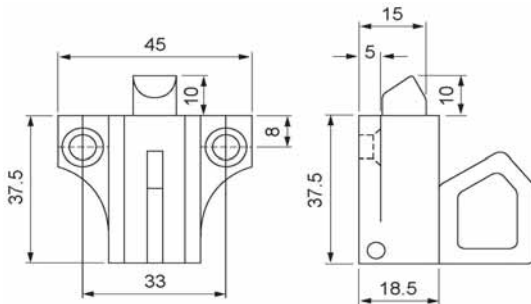

Conditionnement: 20 pièces

Nr. 900/K

Knipslot met koperen pin

Verpakkingseenheid: 20 stuks

Loqueteau avec tige en cuivre

Conditionnement: 20 pièces

Nr. 900B

Knipslot met lange nylon pin