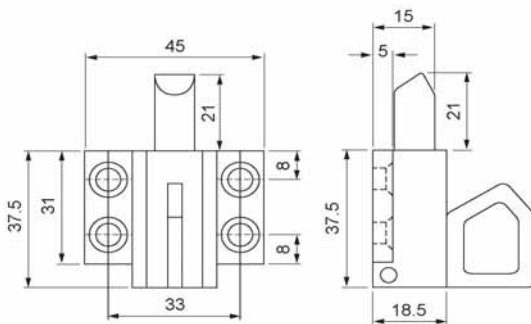

Nr. 911

Knipslot met lange alu pin
 Verpakkingseenheid: 20 stuks

Loqueteau avec tige longue en alu
 Conditionnement: 20 pièces

Nr. 920

Knipslot met 4 schroefgaten en lange nylon pin
 Verpakkingseenheid: 20 stuks