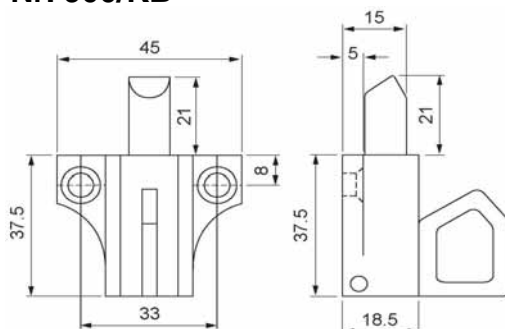

Loqueteau avec tige longue en cuivre

Conditionnement: 20 pièces