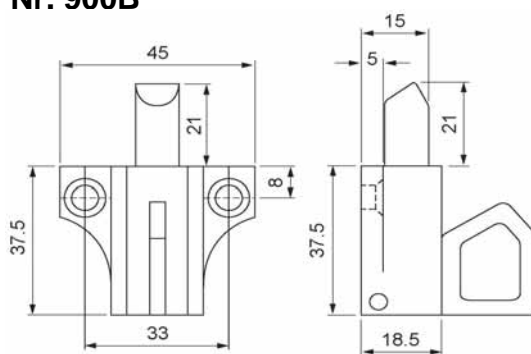

Loqueteau avec tige longue en nylon

Conditionnement: 20 pièces