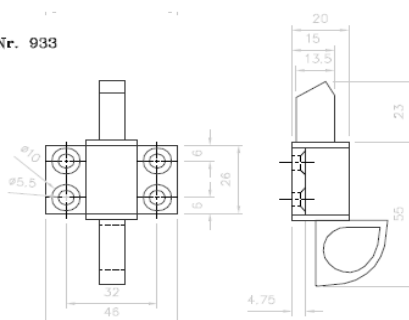

Nr. 931

Nr. 931

Knipslot met lange alu pin
Verpakkingseenheid: 20 stuks

Loqueteau avec tige longue en alu
Conditionnement: 20 pièces

Nr. 932

Nr. 932

Knipslot met 4 schroefgaten en korte alu pin
Verpakkingseenheid: 20 stuks

Loqueteau à 4 trous de vis et tige courte en alu
Conditionnement: 20 pièces

Nr. 933

Nr. 933

Knipslot met 4 schroefgaten en lange alu pin
Verpakkingseenheid: 20 stuks

Loqueteau à 4 trous de vis et tige longue en alu
Conditionnement: 20 pièces