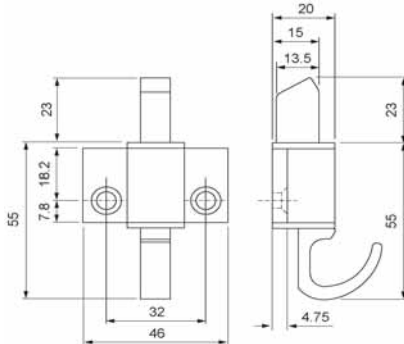

Nr. 911

Knipslot met lange alu pin
Verpakkingseenheid: 20 stuks

Loqueteau avec tige longue en alu
Conditionnement: 20 pièces