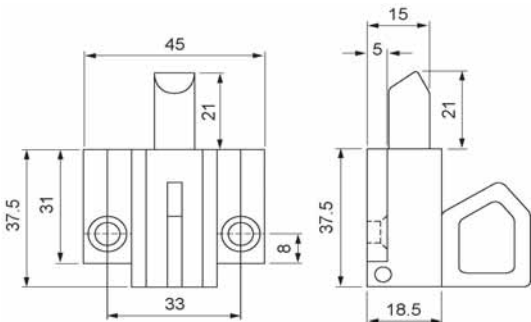

Nr. 922

Knipslot met lange nylon pin
Verpakkingseenheid: 20 stuks

Loqueteau avec tige longue en nylon
Conditionnement: 20 pièces