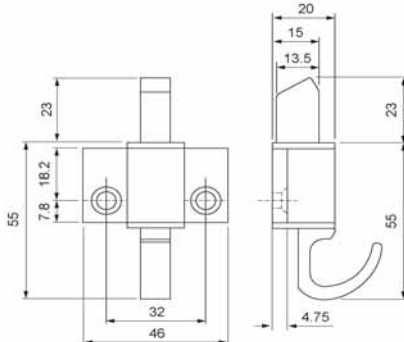

Nr. 911

Knipslot met lange alu pin
Verpakkingseenheid: 20 stuks

Loqueteau avec tige longue en alu
Conditionnement: 20 pièces