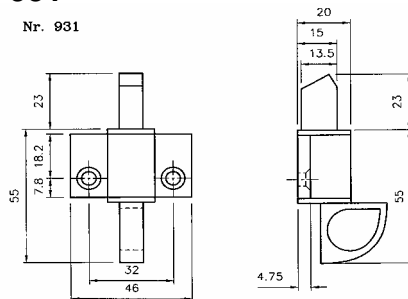

Afwerking : F1, donkerbrons, RAL 9010, RAL 8019
Finitie: F1, bronze foncée, RAL 9010, RAL 8019

Nr. 930

Nr. 930

Knipslot met korte alu pin
Verpakkingseenheid: 20 stuks

Loqueteau avec tige courte en alu
Conditionnement: 20 pièces

Nr. 931

Nr. 931

Knipslot met lange alu pin
Verpakkingseenheid: 20 stuks

Loqueteau avec tige longue en alu
Conditionnement: 20 pièces

Nr. 932

Nr. 932

Knipslot met 4 schroefgaten en korte alu pin
Verpakkingseenheid: 20 stuks