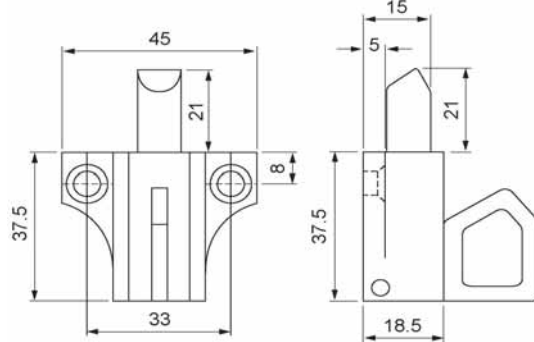

Conditionnement: 20 pièces

Nr. 900/K

Knipslot met koperen pin

Verpakkingseenheid: 20 stuks

Loqueteau avec tige en cuivre

Conditionnement: 20 pièces

Nr. 900B

Knipslot met lange nylon pin