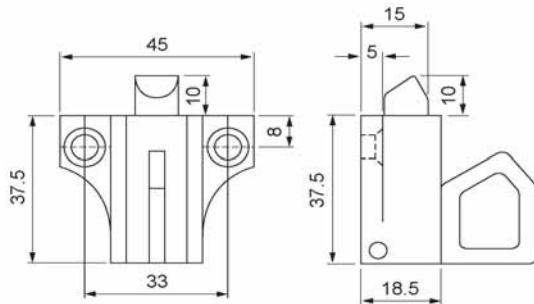

**ALU KNIPSLOTEN
LOQUETEAUX EN ALU**

Afwerking : F1, donkerbrons, RAL 9010, RAL 8019

Finitie: F1, bronze foncée, RAL 9010, RAL 8019

Nr. 900

Knipslot met nylon pin

Verpakkingseenheid: 20 stuks

Loqueteau avec tige en nylon

Conditionnement: 20 pièces