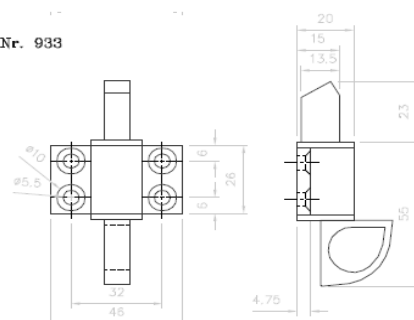

Nr. 931

Nr. 931

Knipslot met lange alu pin
Verpakkingseenheid: 20 stuks

Loqueteau avec tige longue en alu
Conditionnement: 20 pièces

Nr. 932

Nr. 932

Knipslot met 4 schroefgaten en korte alu pin
Verpakkingseenheid: 20 stuks

Loqueteau à 4 trous de vis et tige courte en alu
Conditionnement: 20 pièces

Nr. 933

Nr. 933

Knipslot met 4 schroefgaten en lange alu pin
Verpakkingseenheid: 20 stuks

Loqueteau à 4 trous de vis et tige longue en alu
Conditionnement: 20 pièces