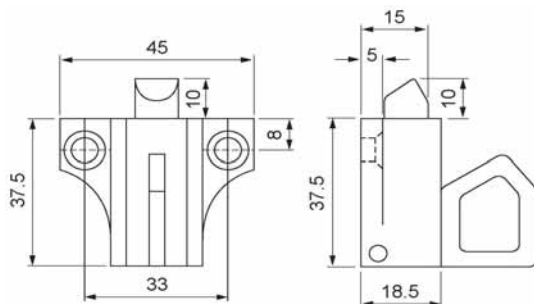

Conditionnement: 20 pièces

Nr. 900/K

Knipslot met koperen pin

Verpakkingseenheid: 20 stuks

Loqueteau avec tige en cuivre

Conditionnement: 20 pièces

Nr. 900B

Knipslot met lange nylon pin