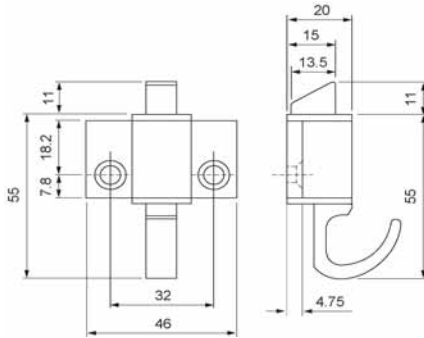

Afwerking : F1, donkerbrons, RAL 9010, RAL 8019
Finitie: F1, bronze foncée, RAL 9010, RAL 8019

Nr. 910

Knipslot met alu pin
 Verpakkingseenheid: 20 stuks

Loqueteau avec tige en alu
 Conditionnement: 20 pièces