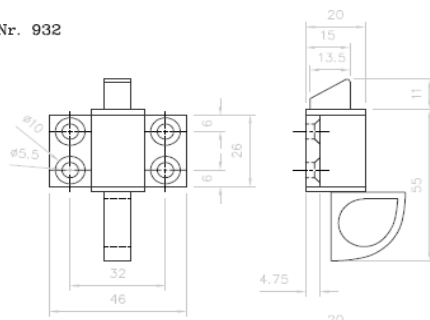

Nr. 931

Nr. 931

Knipslot met lange alu pin
Verpakkingseenheid: 20 stuks

Loqueteau avec tige longue en alu
Conditionnement: 20 pièces

Nr. 932

Nr. 932

Knipslot met 4 schroefgaten en korte alu pin
Verpakkingseenheid: 20 stuks

Loqueteau à 4 trous de vis et tige courte en alu
Conditionnement: 20 pièces

Nr. 933

Nr. 933

Knipslot met 4 schroefgaten en lange alu pin
Verpakkingseenheid: 20 stuks

Loqueteau à 4 trous de vis et tige longue en alu
Conditionnement: 20 pièces