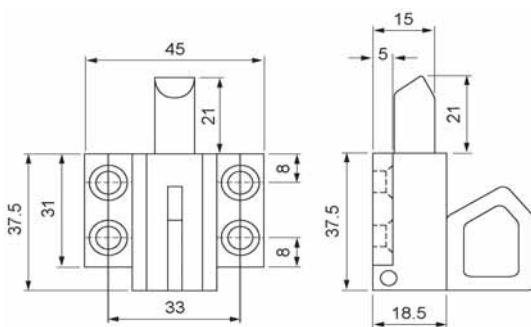

Nr. 911

Knipslot met lange alu pin
 Verpakkingseenheid: 20 stuks

Loqueteau avec tige longue en alu
 Conditionnement: 20 pièces

Nr. 920

Knipslot met 4 schroefgaten en lange nylon pin
 Verpakkingseenheid: 20 stuks