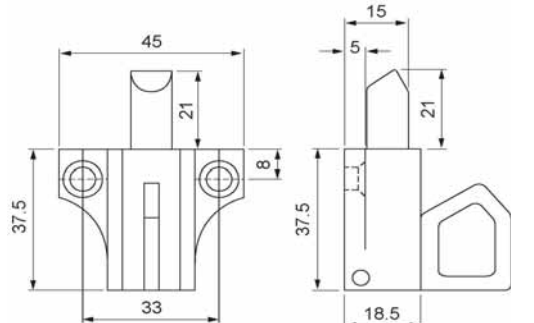

Nr. 900/KB

Knipslot met lange koperen pin

Verpakkingseenheid: 20 stuks

Loqueteau avec tige longue en cuivre

Conditionnement: 20 pièces