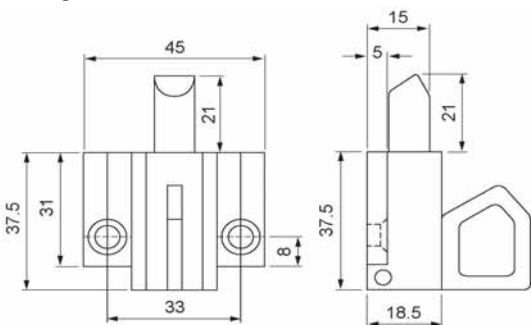

Nr. 922

Knipslot met lange nylon pin
Verpakkingseenheid: 20 stuks

Loqueteau avec tige longue en nylon
Conditionnement: 20 pièces