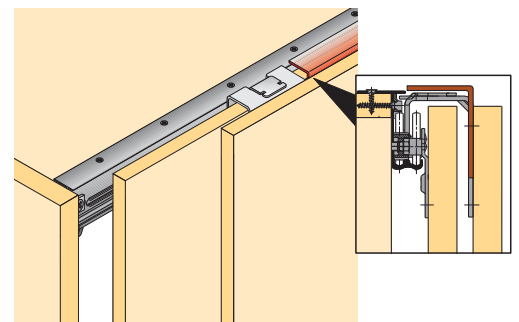

Oppervlak	Bestelnr.	VE
bruin	0 046 418	1
zilvergrijs	0 041 184	1