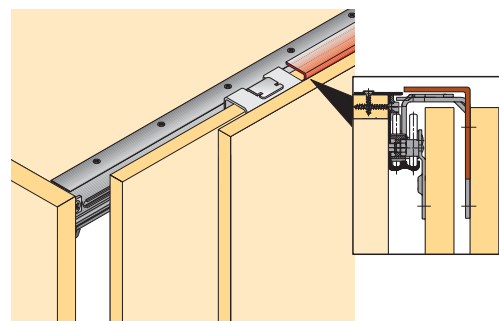

Oppervlak	Bestelnr.	VE
bruin	0 046 418	1
zilvergrijs	0 041 184	1