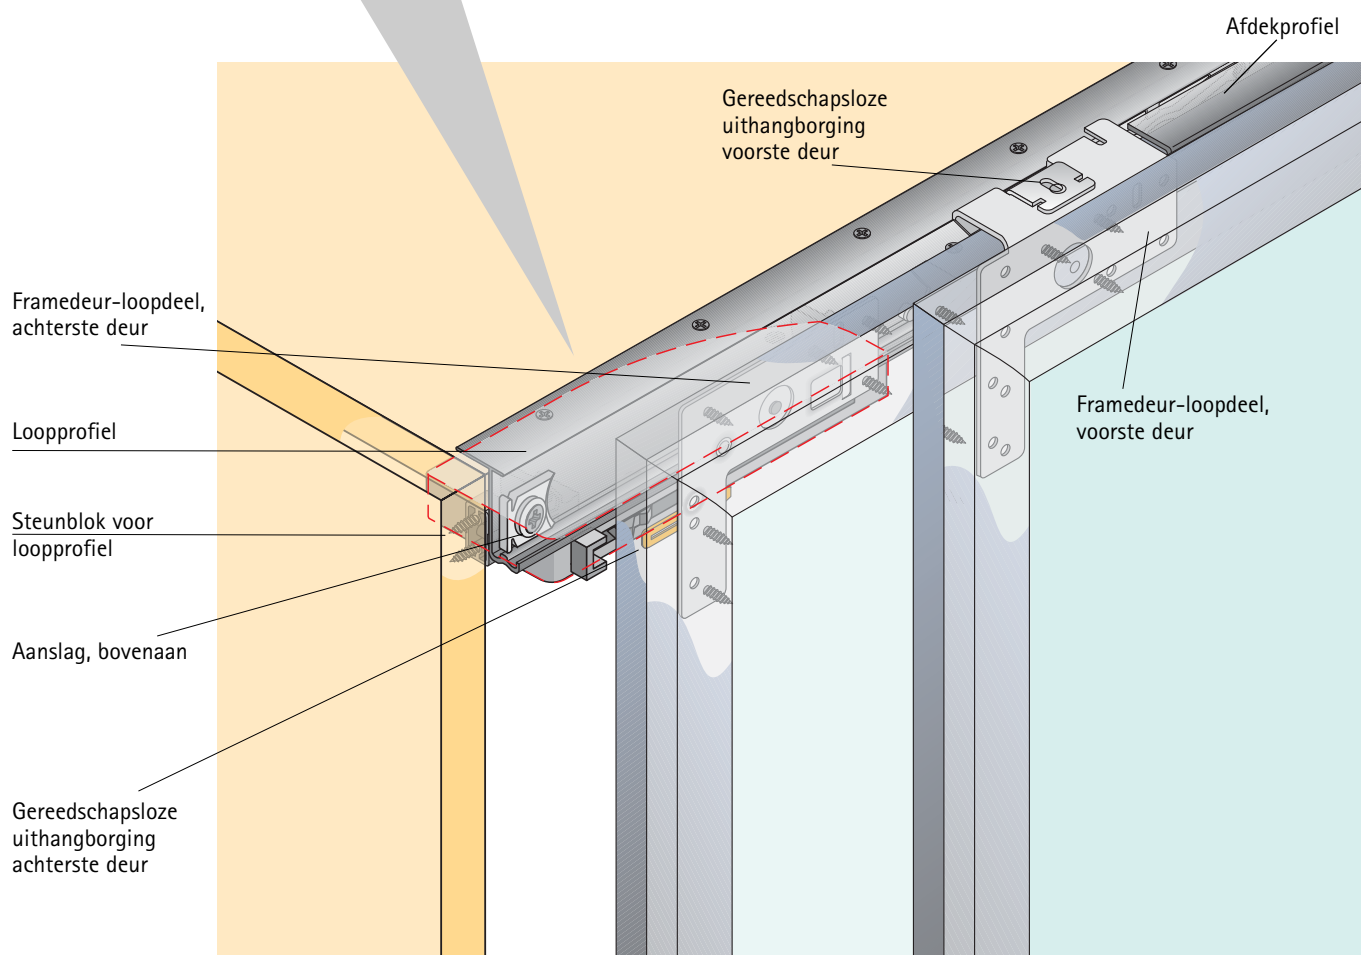

Loopprofiel Silent System rechts/links  
voor Top Line 22

- Ter montage voor de bovenste bodem van de kast
- Met van tevoren gemonteerde adapter voor de opname van de Silent System dempingseenheden
- De profielen worden aan het uiteinde m.b.v. een verbindingshoek samengevoegd

Set bestaat uit:

- 1 loopprofiel rechts, lengte 1500 of 2000 mm
- 1 loopprofiel links, lengte 1500 of 2000 mm aluminium zilver geëloxeerd
- 1 verbindingshoek, bevestigingsschroeven inbegrepen, staal verzinkt
- 2 steunblokken voor het loopprofiel, kunststof grijs

Set bestaat uit:

- 2 dempingseenheden rechts/links, kunststof grijs

Bestelnr.	VE
0 046 655	1 set

Afdekprofiel

- Lengte 1000 mm
- Kunststof

Oppervlak	Bestelnr.	VE
bruin	0 046 418	1
zilvergrijs	0 041 184	1

### Montage onder het loopprofiel