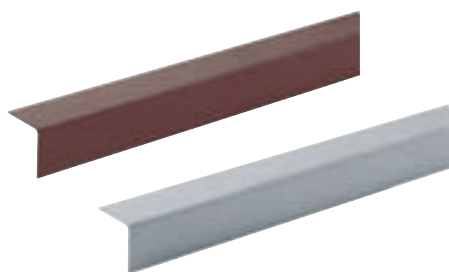

Oppervlak	Bestelnr.	VE
bruin	0 046 418	1
zilvergrijs	0 041 184	1