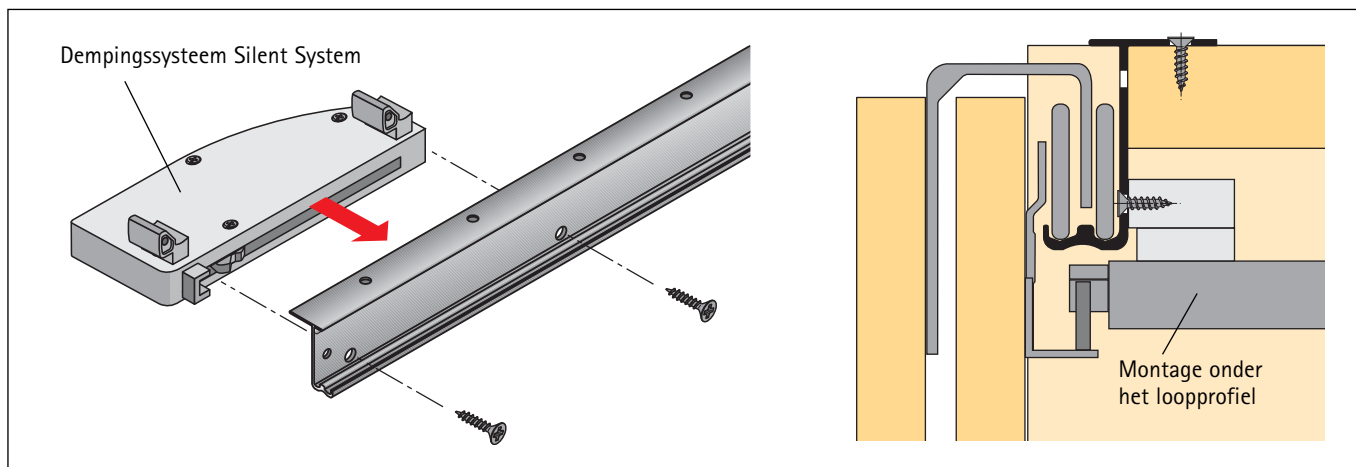

Bovenaan lopend schuifdeurbeslag Top Line 22

Dempingssysteem Silent System

Montage onder het loopprofiel