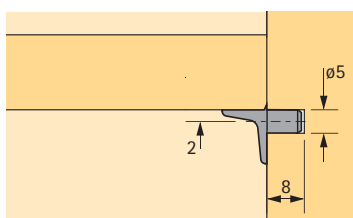

Legplankdragers Sekura 7

- ① Gat- $\varnothing$ 5 mm voor directbevestigingsschroef, verzonken kop $\varnothing$ 6,3 mm
- ② Gat- $\varnothing$ 3 mm voor schroef met verzonken kop $\varnothing$ 4 mm
- Telkens 1 stift extra voor plank
- Gegoten zink vernikkeld

System
32

	Gat-$\varnothing$ mm	Bestelnr.	VE
①	5	0 053 012	1/500
②	3	0 079 711	1/500

Legplankdragers Universal D

- Stift- $\varnothing$ 5 mm
- Gegoten zink vernikkeld

System
32

Bestelnr.	VE
0 022 737	1/500

Legplankdragers Sekura 8

- Stift- $\varnothing$ 5 mm
- Met steun voor glazen bodem
- Gegoten zink vernikkeld/transparant

System
32

Bestelnr.	VE
0 047 609	1/500

Legplankdragers voor glazen bodems

- Met kipbeveiliging
- Stift- $\varnothing$ 5 mm
- Kunststof transparant

System
32

Bestelnr.	VE
0 073 615	1/500

Legplankdragers voor glazen bodems

- Met beveiliging tegen onopzettelijk uitnemen of kippen
- Voor glasdiktes van 4 - 8 mm
- Gegoten zink vernikkeld

System
32

Bestelnr.	VE
9 080 214	1/500

Montage

Demontage