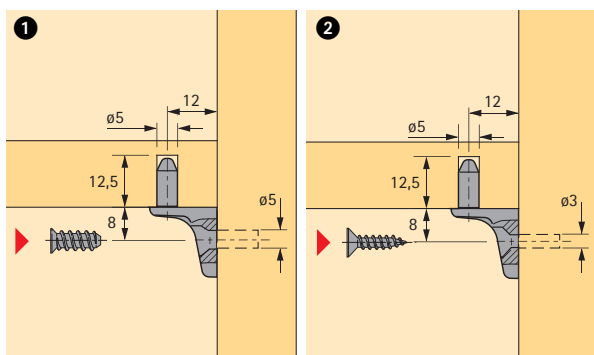

System
32

Bestelnr.	VE
0 044 751	1/500

Legplankdragers Sekura 7

- ① Gat- \varnothing 5 mm voor directbevestigingsschroef, verzonken kop \varnothing 6,3 mm
- ② Gat- \varnothing 3 mm voor schroef met verzonken kop \varnothing 4 mm
- Telkens 1 stift extra voor plank
- Gegoten zink vernikkeld