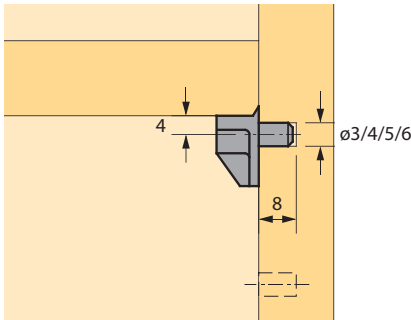

Legplankdragers Safety

- Stalen stift met kunststof drager

System
32

Stift- \varnothing mm	Oppervlak	Bestelnr.	VE
5	wit	0 025 090	1/500
	bruin	0 025 091	1/500
	beige	0 025 092	1/500
	transparant	0 016 180	1/500
6	transparant	0 022 532	1/500
4	transparant	0 022 533	1/500
3	transparant	0 022 534	1/500