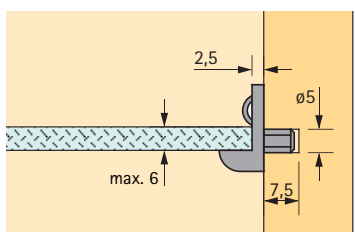

Legplankdragers Sekura 8

- Stift- $\varnothing$ 5 mm
- Met steun voor glazen bodem
- Gegoten zink vernikkeld/transparant

System
32

Bestelnr.	VE
0 047 609	1/500