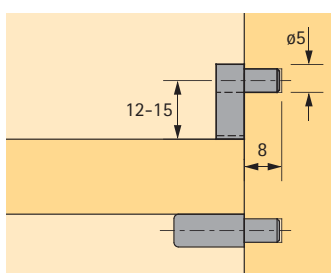

Plankbeveiliging

- Stift-∅ 5 mm
- Kunststof transparant

Bestelnr.	VE
0 063 549	1/500