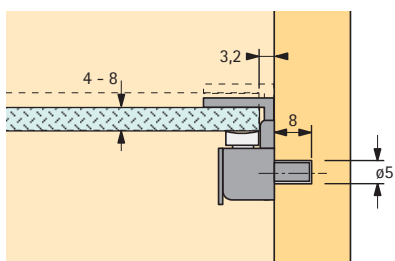

Legplankdragers voor glazen bodems

- Met kipbeveiliging
- Stift- $\varnothing$ 5 mm
- Kunststof transparant

System
32

Bestelnr.	VE
0 073 615	1/500