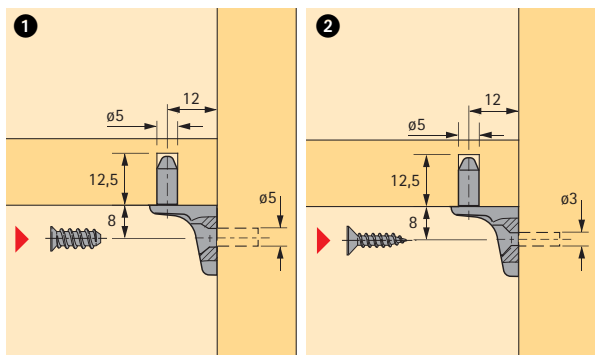

System
32

Bestelnr.	VE
0 044 751	1/500

Legplankdragers Sekura 7

- ① Gat- \varnothing 5 mm voor directbevestigingsschroef, verzonken kop \varnothing 6,3 mm
- ② Gat- \varnothing 3 mm voor schroef met verzonken kop \varnothing 4 mm
- Telkens 1 stift extra voor plank
- Gegoten zink vernikkeld