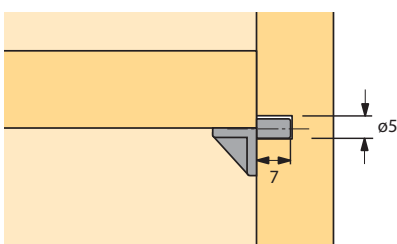

Legplankdragers

- Stift- $\varnothing$ 5 mm
- Kunststof wit

System
32

Bestelnr.	VE
0 044 751	1/500