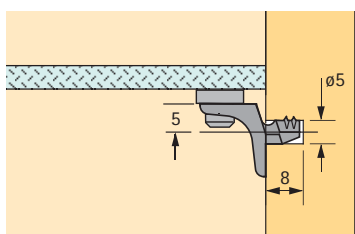

System
32

	Gat- \varnothing mm	Bestelnr.	VE
①	5	0 053 012	1/500
②	3	0 079 711	1/500

Legplankdragers Universal D

- Stift- \varnothing 5 mm
- Gegoten zink vernikkeld

System
32

Bestelnr.	VE
0 022 737	1/500

Legplankdragers Sekura 8