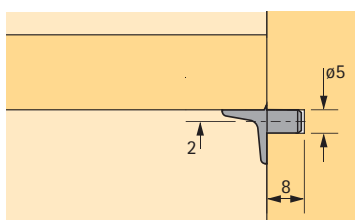

Legplankdragers Sekura 7

- ① Gat- $\varnothing$ 5 mm voor directbevestigingsschroef, verzonken kop $\varnothing$ 6,3 mm
- ② Gat- $\varnothing$ 3 mm voor schroef met verzonken kop $\varnothing$ 4 mm
- Telkens 1 stift extra voor plank
- Gegoten zink vernikkeld

System
32

	Gat-$\varnothing$ mm	Bestelnr.	VE
①	5	0 053 012	1/500
②	3	0 079 711	1/500

Legplankdragers Universal D

- Stift- $\varnothing$ 5 mm
- Gegoten zink vernikkeld

System
32

Bestelnr.	VE
0 022 737	1/500

Legplankdragers Sekura 8

- Stift- $\varnothing$ 5 mm
- Met steun voor glazen bodem
- Gegoten zink vernikkeld/transparant

System
32

Bestelnr.	VE
0 047 609	1/500

Legplankdragers voor glazen bodems

- Met kipbeveiliging
- Stift- $\varnothing$ 5 mm
- Kunststof transparant

System
32

Bestelnr.	VE
0 073 615	1/500

Legplankdragers voor glazen bodems

- Met beveiliging tegen onopzettelijk uitnemen of kippen
- Voor glasdiktes van 4 - 8 mm
- Gegoten zink vernikkeld

System
32

Bestelnr.	VE
9 080 214	1/500

Montage

Demontage