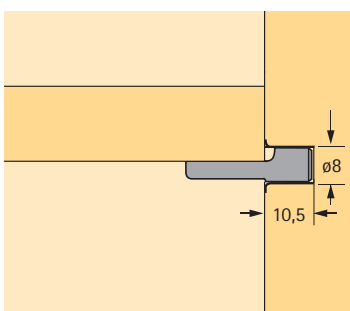

Stift-ø mm	Bestelnr.	VE
5	0 079 709	1/500
3	0 079 710	1/500

Lepelplankdragers

- Voor rijboring ø 5 mm
- Staal verchroomd

Bestelnr.	VE
0 020 782	1/500

Lepelplankdragers met huls

- Stift-ø 8 mm
- Staal

Artikel	Oppervlak	Bestelnr.	VE
Legplankdragers	vermessingd	0 025 200	1/500
	vernikkeld	0 025 201	1/500
Huls	vermessingd	0 025 202	1/500
	vernikkeld	0 025 203	1/500