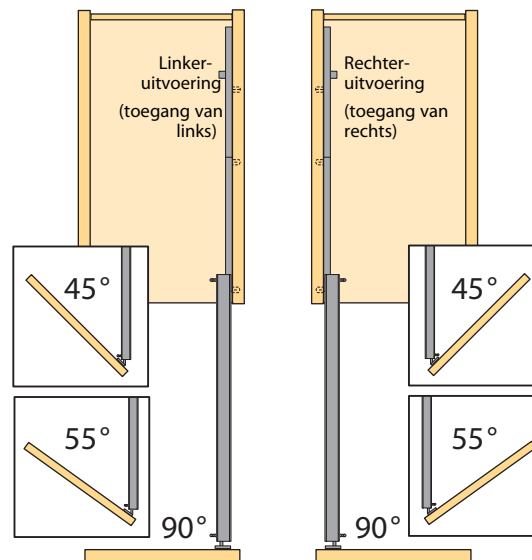

Uitrusting voor onderkasten
Uittrekbare frontladen/fronthoeken 45°/55° en 90°
met volledig uittrekbare geleider en Silent System

- Onderkastfrontladen bieden vele combinatiemogelijkheden
- Optioneel volledig gebruik van de ruimte door compensatie- en diagonale kasten

Geleideframe

- Damping Silent System onzichtbaar in de geleiding geïntegreerd
- Met kogelgeleider
- Bevestiging aan de kastzijwand
- Linker- en rechteruitvoering
- Belastbaarheid 24 kg
- Staal geplastificeerd

Uitvoering	Geleideframe hoogte mm	Voor minimum binnenhoogte kast mm	Maat B mm	Bestelnr.		VE
				zilver	schitterend wit	
Links	497	499	439	0 042 996	9 079 674	1
	597	599	539	0 042 998	9 079 676	1
	661	663	603	0 043 004	9 079 682	1
Rechts	497	499	439	0 042 997	9 080 170	1
	597	599	539	0 042 999	9 080 171	1
	661	663	603	0 043 005	9 080 172	1

Kasthoeken	Maat Z mm	Maat W mm
45°	16,5	15,0
55°	12,0	15,0
90°	12,0	15,0

1 Fronthoek 45°

2 Fronthoek 55°

3 Fronthoek 90°

Passende inhangbodems/-manden zie pagina 9.1.14 - 9.1.16