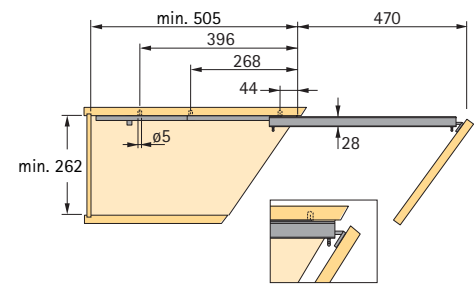

Uitvoering	Geleideframe hoogte mm	Voor minimum binnenhoogte kast mm	Maat B mm	Bestelnr.		VE
				zilver	schitterend wit	
Links	497	499	439	0 042 996	9 079 674	1
	597	599	539	0 042 998	9 079 676	1
	661	663	603	0 043 004	9 079 682	1
Rechts	497	499	439	0 042 997	9 080 170	1
	597	599	539	0 042 999	9 080 171	1
	661	663	603	0 043 005	9 080 172	1

Attentie: Binnendiepte/binnenbreedte kast afhankelijk van de gebruikte frontplaathoek

Passende frontplaathoek zie pagina 9.1.11
Passende inhangbodems/-manden zie pagina 9.1.14 - 9.1.16

**Hettich
CAD**

Uitrusting voor onderkasten Uittrekbare frontladen/fronthoeken 45°/55° en 90° met volledig uittrekbare geleider en Silent System

Benodigde fronthoeken

- Voor een stabiele bevestiging en 3-dimensionale verstelling van de frontplaat aan het frame.
- Set bestaat uit telkens twee frontplaat hoeken
- Staal geplastificeerd

Artikel	Bestelnr. zilver	schitterend wit	VE
1 Fronthoek 45°	0 043 743	9 079 696	1 set
2 Fronthoek 55°	0 043 744	9 079 712	1 set
3 Fronthoek 90°	0 043 745	9 079 714	1 set

Kasthoeken	Maat Z mm	Maat W mm
45°	16,5	15,0
55°	12,0	15,0
90°	12,0	15,0

1 Fronthoek 45°

2 Fronthoek 55°

3 Fronthoek 90°

Passende inhangbodems/-manden zie pagina 9.1.14 - 9.1.16