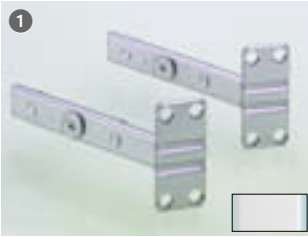

Geleideframe

- Damping Silent System onzichtbaar in de geleiding geïntegreerd
- Met kogelgeleider
- Bevestiging aan de kastzijwand
- Linker- en rechteruitvoering
- Belastbaarheid 24 kg
- Staal geplastificeerd

Uitvoering	Geleideframe hoogte mm	Voor minimum binnenhoogte kast mm	Maat B mm	Bestelnr.		VE
				zilver	schitterend wit	
Links	497	499	439	0 042 996	9 079 674	1
	597	599	539	0 042 998	9 079 676	1
	661	663	603	0 043 004	9 079 682	1
Rechts	497	499	439	0 042 997	9 080 170	1
	597	599	539	0 042 999	9 080 171	1
	661	663	603	0 043 005	9 080 172	1

Attentie: Binnendiepte/binnenbreedte kast afhankelijk van de gebruikte frontplaathoek

Passende frontplaathoek zie pagina 9.1.11
Passende inhangbodems/-manden zie pagina 9.1.14 - 9.1.16

**Hettich
CAD**

Uitrusting voor onderkasten Uittrekbare frontladen/fronthoeken 45°/55° en 90° met volledig uittrekbare geleider en Silent System

Benodigde fronthoeken

- Voor een stabiele bevestiging en 3-dimensionale verstelling van de frontplaat aan het frame.
- Set bestaat uit telkens twee frontplaat hoeken
- Staal geplastificeerd

Artikel	Bestelnr. zilver	schitterend wit	VE
1 Fronthoek 45°	0 043 743	9 079 696	1 set
2 Fronthoek 55°	0 043 744	9 079 712	1 set
3 Fronthoek 90°	0 043 745	9 079 714	1 set