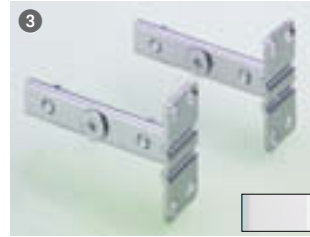

Geleideframe

- Damping Silent System onzichtbaar in de geleiding geïntegreerd
- Met kogelgeleider
- Bevestiging aan de kastzijwand
- Linker- en rechteruitvoering
- Belastbaarheid 24 kg
- Staal geplastificeerd

Uitvoering	Geleideframe hoogte mm	Voor minimum binnenhoogte kast mm	Maat B mm	Bestelnr.		VE
				zilver	schitterend wit	
Links	497	499	439	0 042 996	9 079 674	1
	597	599	539	0 042 998	9 079 676	1
	661	663	603	0 043 004	9 079 682	1
Rechts	497	499	439	0 042 997	9 080 170	1
	597	599	539	0 042 999	9 080 171	1
	661	663	603	0 043 005	9 080 172	1

Attentie: Binnendiepte/binnenbreedte kast afhankelijk van de gebruikte frontplaathoek

Passende frontplaathoek zie pagina 9.1.11
Passende inhangbodems/-manden zie pagina 9.1.14 - 9.1.16

**Hettich
CAD**

Uitrusting voor onderkasten Uittrekbare frontladen/fronthoeken 45°/55° en 90° met volledig uittrekbare geleider en Silent System

Benodigde fronthoeken

- Voor een stabiele bevestiging en 3-dimensionale verstelling van de frontplaat aan het frame.
- Set bestaat uit telkens twee frontplaat hoeken
- Staal geplastificeerd

Artikel	Bestelnr. zilver	schitterend wit	VE
1 Fronthoek 45°	0 043 743	9 079 696	1 set
2 Fronthoek 55°	0 043 744	9 079 712	1 set
3 Fronthoek 90°	0 043 745	9 079 714	1 set