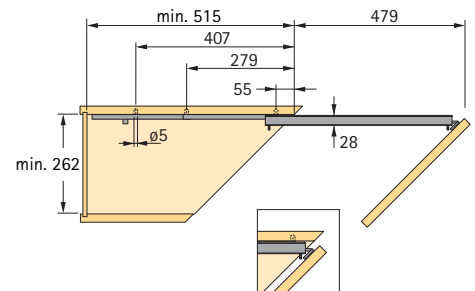

Uitvoering	Geleideframe hoogte mm	Voor minimum binnenhoogte kast mm	Maat B mm	Bestelnr.		VE
				zilver	schitterend wit	
Links	497	499	439	0 042 996	9 079 674	1
	597	599	539	0 042 998	9 079 676	1
	661	663	603	0 043 004	9 079 682	1
Rechts	497	499	439	0 042 997	9 080 170	1
	597	599	539	0 042 999	9 080 171	1
	661	663	603	0 043 005	9 080 172	1

Benodigde fronthoeken

- Voor een stabiele bevestiging en 3-dimensionale verstelling van de frontplaat aan het frame.
- Set bestaat uit telkens twee frontplaat hoeken
- Staal geplastificeerd

Artikel	Bestelnr. zilver	schitterend wit	VE
1 Fronthoek 45°	0 043 743	9 079 696	1 set
2 Fronthoek 55°	0 043 744	9 079 712	1 set
3 Fronthoek 90°	0 043 745	9 079 714	1 set

Kasthoeken	Maat Z mm	Maat W mm
45°	16,5	15,0
55°	12,0	15,0
90°	12,0	15,0

1 Fronthoek 45°

2 Fronthoek 55°

3 Fronthoek 90°

Passende inhangbodems/-manden zie pagina 9.1.14 - 9.1.16