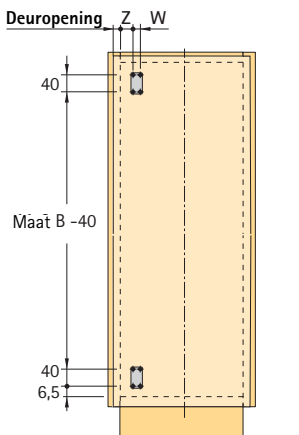

Geleideframe

- Damping Silent System onzichtbaar in de geleiding geïntegreerd
- Met kogelgeleider
- Bevestiging aan de kastzijwand
- Linker- en rechteruitvoering
- Belastbaarheid 24 kg
- Staal geplastificeerd

Uitvoering	Geleideframe hoogte mm	Voor minimum binnenhoogte kast mm	Maat B mm	Bestelnr.		VE
				zilver	schitterend wit	
Links	497	499	439	0 042 996	9 079 674	1
	597	599	539	0 042 998	9 079 676	1
	661	663	603	0 043 004	9 079 682	1
Rechts	497	499	439	0 042 997	9 080 170	1
	597	599	539	0 042 999	9 080 171	1
	661	663	603	0 043 005	9 080 172	1

Attentie: Binnendiepte/binnenbreedte kast afhankelijk van de gebruikte frontplaathoek

Passende frontplaathoek zie pagina 9.1.11
Passende inhangbodems/-manden zie pagina 9.1.14 - 9.1.16

**Hettich
CAD**

Uitrusting voor onderkasten Uittrekbare frontladen/fronthoeken 45°/55° en 90° met volledig uittrekbare geleider en Silent System

Kasthoeken	Maat Z mm	Maat W mm
45°	16,5	15,0
55°	12,0	15,0
90°	12,0	15,0

1 Fronthoek 45°

2 Fronthoek 55°

3 Fronthoek 90°

Passende inhangbodems/-manden zie pagina 9.1.14 - 9.1.16