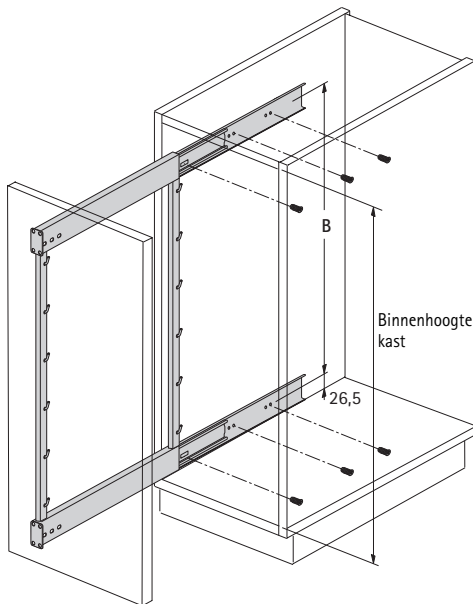

Geleideframe

- Damping Silent System onzichtbaar in de geleiding geïntegreerd
- Met kogelgeleider
- Bevestiging aan de kastzijwand
- Linker- en rechteruitvoering
- Belastbaarheid 24 kg
- Staal geplastificeerd

Uitvoering	Geleideframe hoogte mm	Voor minimum binnenhoogte kast mm	Maat B mm	Bestelnr.		VE
				zilver	schitterend wit	
Links	497	499	439	0 042 996	9 079 674	1
	597	599	539	0 042 998	9 079 676	1
	661	663	603	0 043 004	9 079 682	1
Rechts	497	499	439	0 042 997	9 080 170	1
	597	599	539	0 042 999	9 080 171	1
	661	663	603	0 043 005	9 080 172	1

Attentie: Binnendiepte/binnenbreedte kast afhankelijk van de gebruikte frontplaathoek

Passende frontplaathoek zie pagina 9.1.11
Passende inhangbodems/-manden zie pagina 9.1.14 - 9.1.16

**Hettich
CAD**

Uitrusting voor onderkasten Uittrekbare frontladen/fronthoeken 45°/55° en 90° met volledig uittrekbare geleider en Silent System

Benodigde fronthoeken

- Voor een stabiele bevestiging en 3-dimensionale verstelling van de frontplaat aan het frame.
- Set bestaat uit telkens twee frontplaat hoeken
- Staal geplastificeerd

Artikel	Bestelnr. zilver	schitterend wit	VE
1 Fronthoek 45°	0 043 743	9 079 696	1 set
2 Fronthoek 55°	0 043 744	9 079 712	1 set
3 Fronthoek 90°	0 043 745	9 079 714	1 set