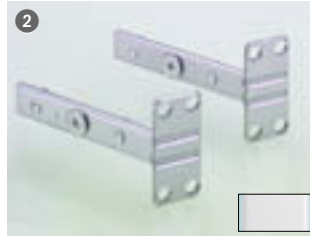

Geleideframe

- Damping Silent System onzichtbaar in de geleiding geïntegreerd
- Met kogelgeleider
- Bevestiging aan de kastzijwand
- Linker- en rechteruitvoering
- Belastbaarheid 24 kg
- Staal geplastificeerd

Uitvoering	Geleideframe hoogte mm	Voor minimum binnenhoogte kast mm	Maat B mm	Bestelnr.		VE
				zilver	schitterend wit	
Links	497	499	439	0 042 996	9 079 674	1
	597	599	539	0 042 998	9 079 676	1
	661	663	603	0 043 004	9 079 682	1
Rechts	497	499	439	0 042 997	9 080 170	1
	597	599	539	0 042 999	9 080 171	1
	661	663	603	0 043 005	9 080 172	1

Attentie: Binnendiepte/binnenbreedte kast afhankelijk van de gebruikte frontplaathoek

Passende frontplaathoek zie pagina 9.1.11
Passende inhangbodems/-manden zie pagina 9.1.14 - 9.1.16

**Hettich
CAD**

Uitrusting voor onderkasten Uittrekbare frontladen/fronthoeken 45°/55° en 90° met volledig uittrekbare geleider en Silent System

Benodigde fronthoeken

- Voor een stabiele bevestiging en 3-dimensionale verstelling van de frontplaat aan het frame.
- Set bestaat uit telkens twee frontplaat hoeken
- Staal geplastificeerd

Artikel	Bestelnr. zilver	schitterend wit	VE
1 Fronthoek 45°	0 043 743	9 079 696	1 set
2 Fronthoek 55°	0 043 744	9 079 712	1 set
3 Fronthoek 90°	0 043 745	9 079 714	1 set