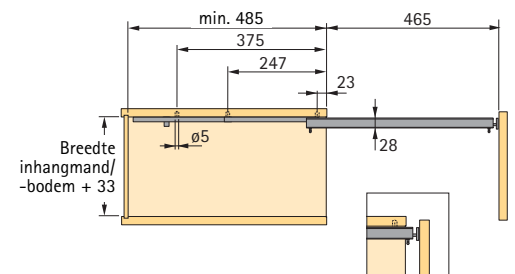

Uitvoering	Geleideframe hoogte mm	Voor minimum binnenhoogte kast mm	Maat B mm	Bestelnr.		VE
				zilver	schitterend wit	
Links	497	499	439	0 042 996	9 079 674	1
	597	599	539	0 042 998	9 079 676	1
	661	663	603	0 043 004	9 079 682	1
Rechts	497	499	439	0 042 997	9 080 170	1
	597	599	539	0 042 999	9 080 171	1
	661	663	603	0 043 005	9 080 172	1

Kasthoeken	Maat Z mm	Maat W mm
45°	16,5	15,0
55°	12,0	15,0
90°	12,0	15,0

1 Fronthoek 45°

2 Fronthoek 55°

3 Fronthoek 90°

Passende inhangbodems/-manden zie pagina 9.1.14 - 9.1.16