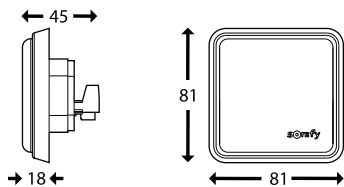

Toebehoren io-radiografisch systeem