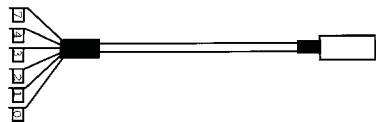

Toebehoren kabel

+