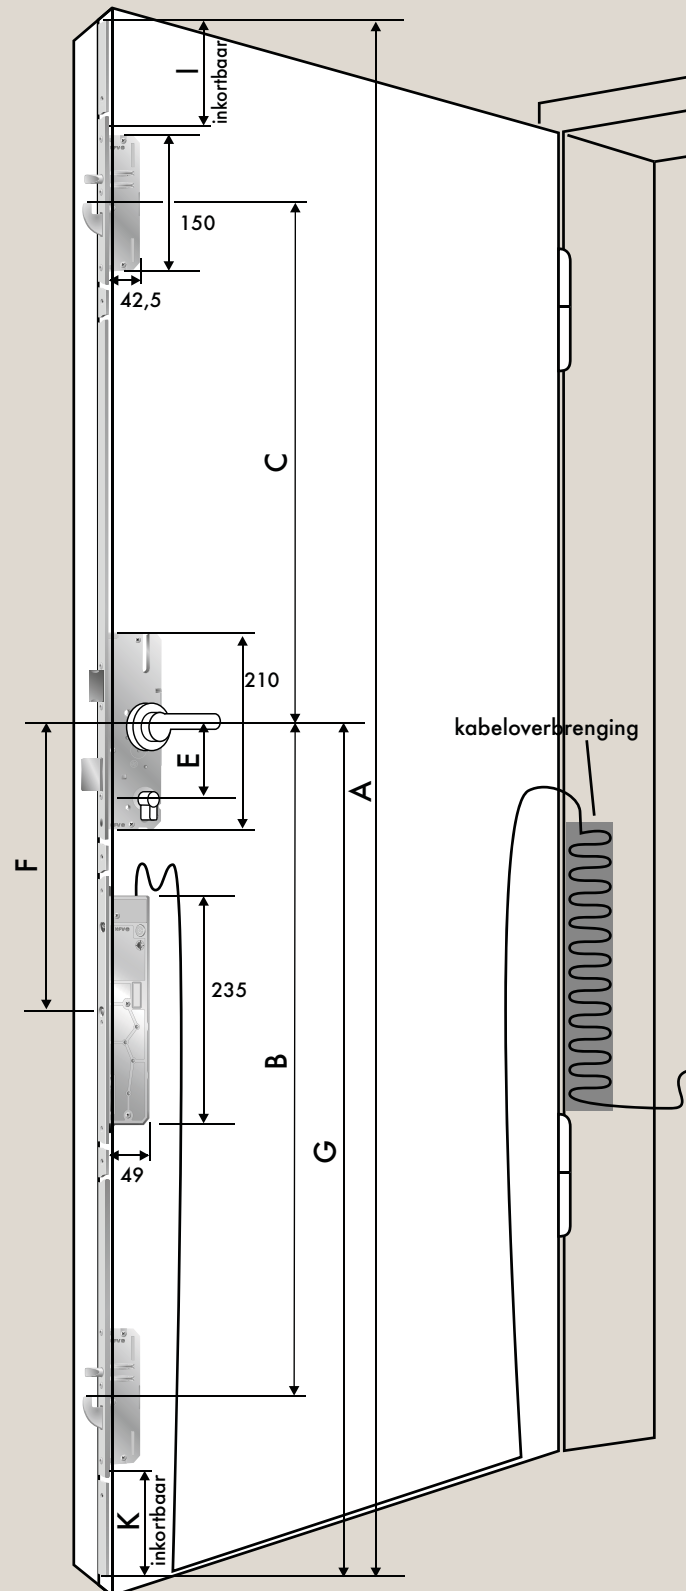

Technische gegevens.

GENIUS AS 2600 EA/EB/CA*/CB*

Doornmaat	AS/Steekmaat	Voorplaat	Krukvierkant	Uitvoering
35	92	F16	8	B001 B003
40		F20		
45		F24		
50		P6-24-6		
55		P8-24-8		
65				

AS 2502 EA/EB/CA*/CB*

Doornmaat	AS/Steekmaat	Voorplaat	Krukvierkant	Uitvoering
55	72	F24	8	W267 W269

GENIUS AS 2602 EA/EB/CA*/CB*

Doornmaat	AS/Steekmaat	Voorplaat	Krukvierkant	Uitvoering
55	72	F16	8	B001
65		F20		B003

*Geen rozetten-schroefgathulzen voorzien!

Uitvoering	A	G	B	F	C	K	I
B001	2170	1020	760	380	730	130	290
B003	2400	1020	760	380	980	130	270
W267	2400	1050	740	380	750	-	500
W269	2400	1050	740	380	1105	-	145

Voorplaat type's standaard

Artikel	Afmeting	Uitvoering
F-16	Vlakke voorplaten (2170 x 16 mm)	rvs/inox
F-20	Vlakke voorplaten (2170 x 20 mm)	rvs/inox
F-24	Vlakke voorplaten (2170 x 24 mm)	rvs/inox
P-6-24	U-profielvoorplaten (2170 x 6 x 24 x 6 mm)	rvs/inox
P-8-24	U-profielvoorplaten (2170 x 8 x 24 x 8 mm)	rvs/inox

Let op, voor de kozijn/kaderzijde is een sluitlijst of een sluitplaat met een magneetcontact vereist.