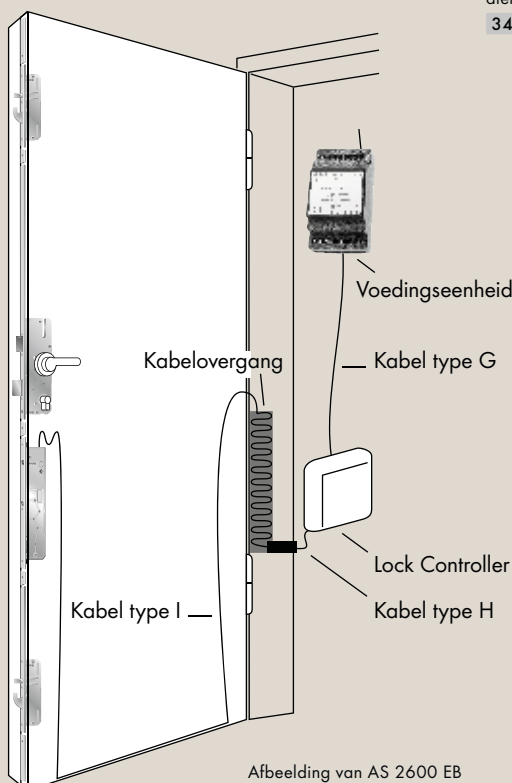

io- radiografische afstandsbediening Keytis 4 io home

Draadloze afstandsbediening voor max. 4 toepassingen (poort, garagedeur, buitenverlichting, Genius, enz.). De afstandsbediening heeft een knop voor centrale ergrendeling. Door bi-directionele gegevensoverdracht optische en akoestische terugmelding naar de afstandsbediening.

3468040

Afbeelding van AS 2600 EB