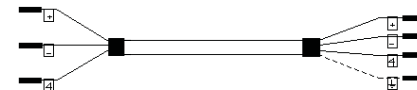

Kabel type F

Kabel geconfectioneerd met 6-polige stekker. Aan de GENIUS zijde geïsoleerd, genummerd en van aderbeschermhulzen voorzien. Type B moet ook besteld worden. Lengtes (deurzijde):

2,5 m **3381523**

3 m **3381525**

4 m **3381527**

5 m **3381529**

Kabel type B

Kabel geconfectioneerd en van 6-polige contrastekker voorzien. Aan de kant van de voedingseenheid genummerd en van aderbeschermhulzen en kroonsteen voorzien. Type F moet ook besteld worden. Lengtes (kozijnzijde):

2 m **3308722**

4 m **3308723**

6 m **3308724**

8 m **3308725**

Kabel type E

De kabel (3-aderig, afgeschermd) is geconfectioneerd, aan beide zijden genummerd en van aderbeschermhulzen voorzien. Dit is voor de aansluiting van een GENIUS slot (EA/CA) op een voedingseenheid. De kabel kan bovendien gebruikt worden om een verbinding met een extern toegangscontrolesysteem (bijv. afstandsbediening) tot stand te brengen.

Lengtes (deur- en kozijnzijde):

1 m **3378077**

4 m **3378078**

8 m **3378079**

12 m **3378080**