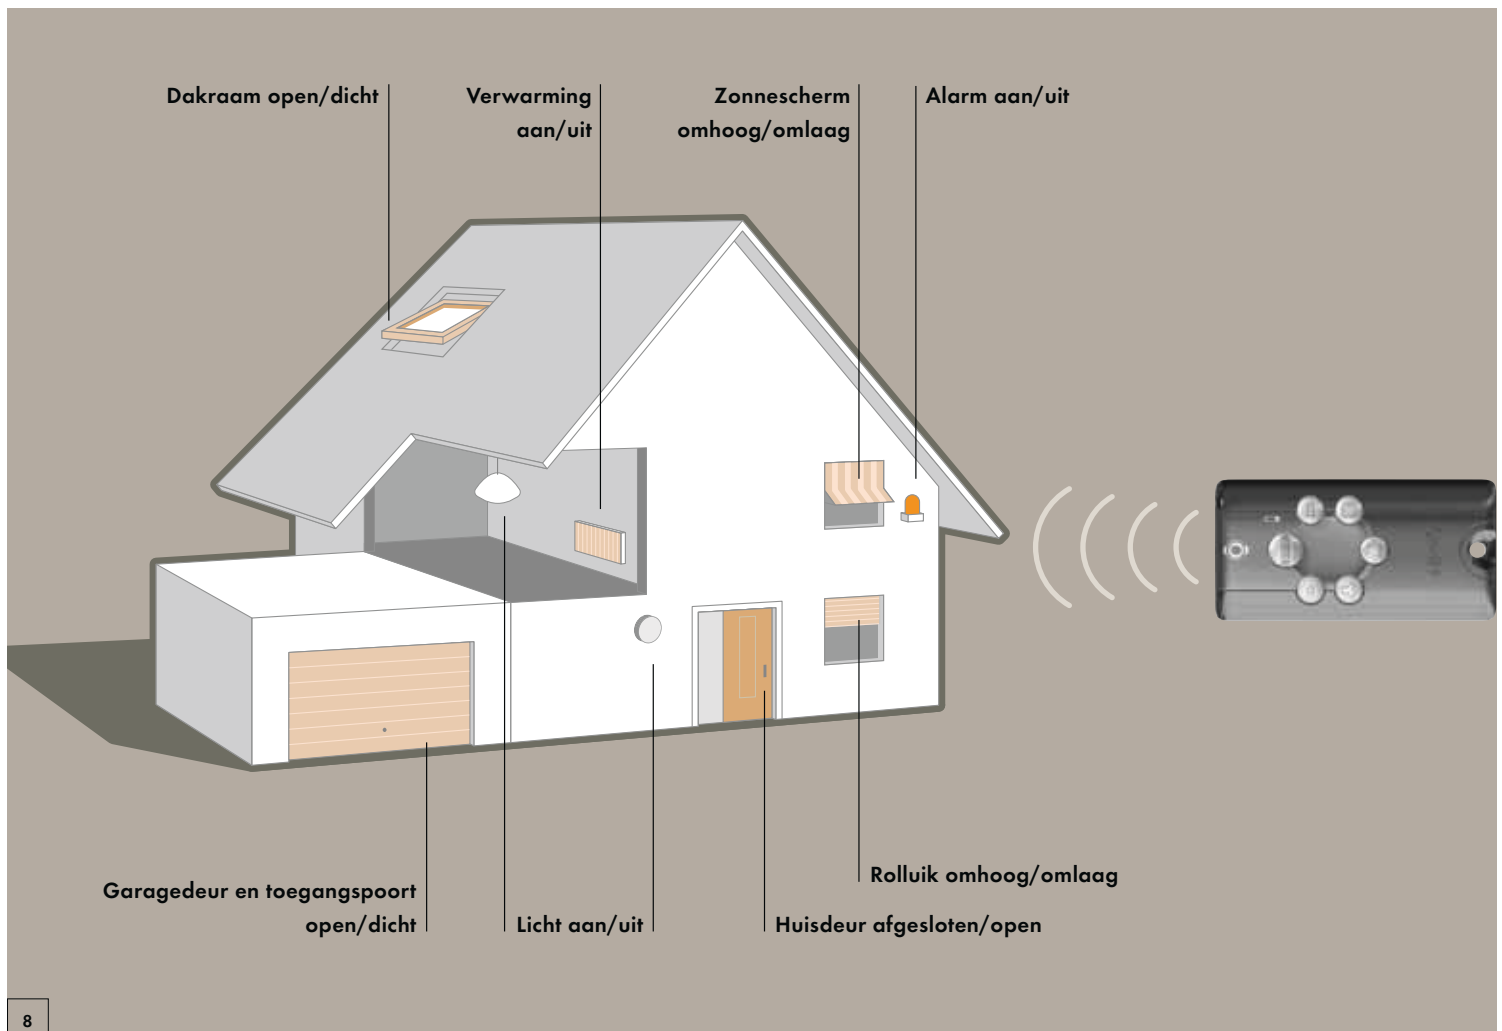

GENIUS io-homecontrol®.

io-homecontrol® is een technologie waarmee de verschillende producten en toepassingen in huizen en woningen draadloos bediend kunnen worden. De io-homecontrol® technologie is gebaseerd op een nieuw, universeel communicatieprotocol voor radiografische systemen, waarmee de afzonderlijke componenten in huis met elkaar kunnen communiceren (bi-directioneel met terugmelding, 3 verschillende frequenties - hierbij wordt de optimale frequentie automatisch gekozen - met max. 8 herhalingen en een 128-bit-codering).

io-homecontrol® biedt een moderne en veilige draadloze radiografische technologie, die makkelijk te installeren is. Producten met io-homecontrol® communiceren met elkaar voor comfort en veiligheid en waardoor er energie bespaard wordt.
www.io-homecontrol.com.

Attentie: deze speciale versie van de GENIUS kan niet op potentiaalvrije contacten aangesloten worden en levert ook aan externe systemen geen signalen