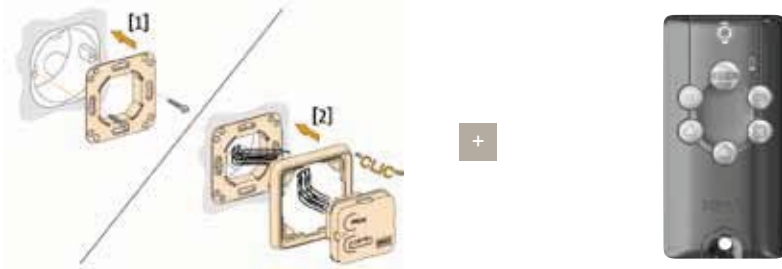

Lengtes (kozijnzijde):

2 m	3464383
4 m	3464384
6 m	3464385
8 m	3464386

Kabel type G (Lock Controller / voedingseenheid)

De kabel (2-aderig, afgeschermd) is geconfectioneerd, aan beide zijden genummerd en van aderbeschermhulzen voorzien. Dit is voor de aansluiting van een Lock Controller

Lengtes:

1 m	3464378
4 m	3464381
8 m	3464380
12 m	3464382

Toebehoren io-radiografisch systeem

io-Lock Controller

De Lock Controller bestuurt en controleert de Genius. De spanning voorziening, 24 V DC geschied door de GENIUS voedingseenheid. De unit wordt gemonteerd in een 55 mm contactdoos in de wand (schakeldoos). Radiografische