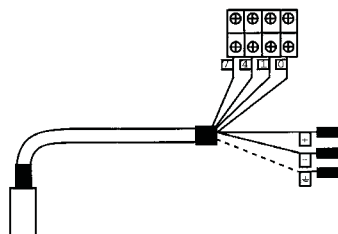

Kabel type F

Kabel geconfectioneerd met 6-polige stekker. Aan de GENIUS zijde geïsoleerd, genummerd en van aderbeschermhulzen voorzien. Type B moet ook besteld worden. Lengtes (deurzijde):

2,5 m **3381523**

3 m **3381525**

4 m **3381527**

5 m **3381529**

Kabel type B

Kabel geconfectioneerd en van 6-polige contrastekker voorzien. Aan de kant van de voedingseenheid genummerd en van aderbeschermhulzen en kroonsteen voorzien. Type F moet ook besteld worden. Lengtes (kozijnzijde):

2 m **3308722**

4 m **3308723**

6 m **3308724**

8 m **3308725**

Kabel type E

De kabel (3-aderig, afgeschermd) is geconfectioneerd, aan beide zijden genummerd en van aderbeschermhulzen voorzien. Dit is voor de aansluiting van een GENIUS slot (EA/CA) op een voedingseenheid. De kabel kan bovendien gebruikt worden om een verbinding met een extern toegangscontrolesysteem (bijv. afstandsbediening) tot stand te brengen.

Lengtes (deur- en kozijnzijde):

1 m **3378077**

4 m **3378078**

8 m **3378079**

12 m **3378080**